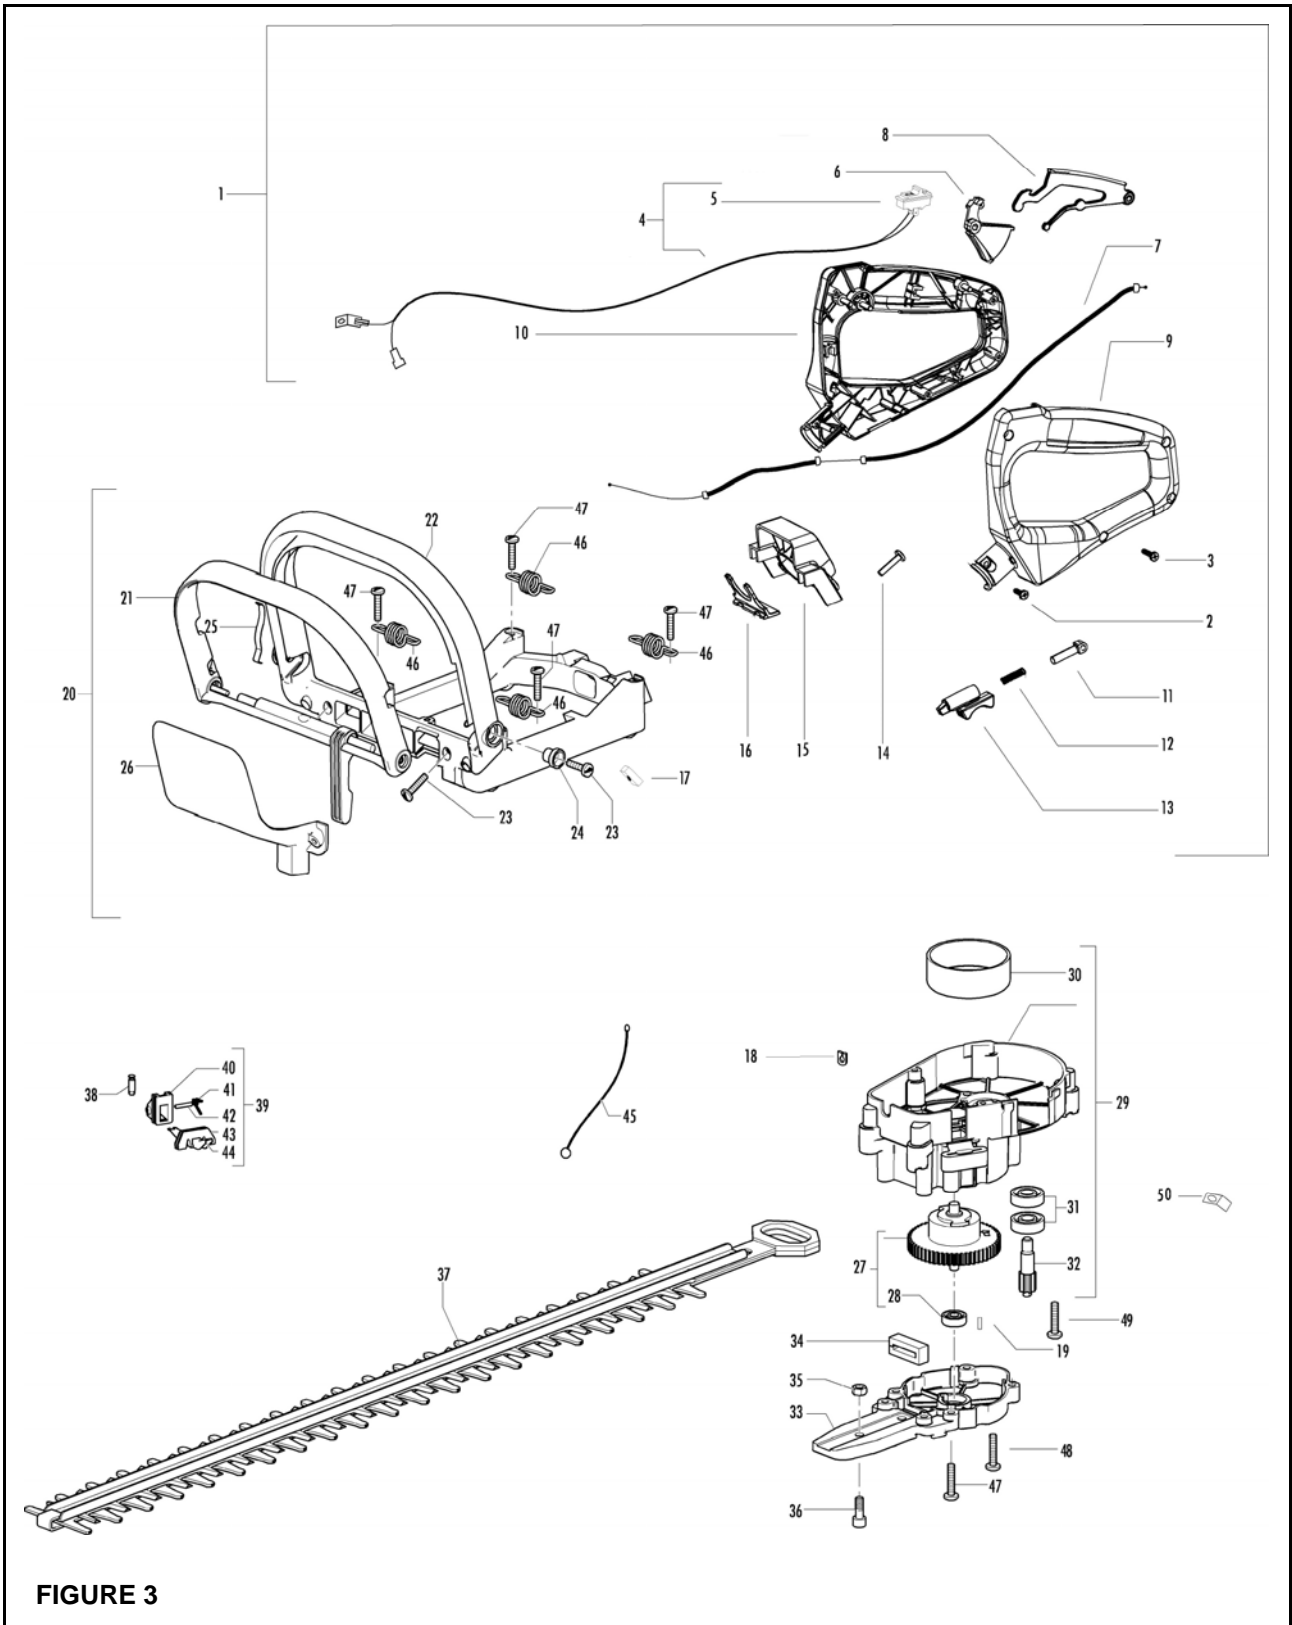

FIGURE 3

Item	P/N McC	P/N ELX	Qty	DESCRIPTION
FIGURE 3				
1	242276	538242276	1	rear handle ass'y
2	• 241077	538241077	1	screw, self thread.,4x14
3	• 240862	538240862	4	screw, self thread.,8x14
4	• 242495	538242495	1	wires ass'y
C 5	•• 242439	538242439	1	switch
6	• 242277	538242277	1	throttle trigger
C 7	• 242496	538242496	1	safety cable
8	• 242278	538242278	1	safety lever
9	• 242273	538242273	1	handle, left half
10	• 242272	538242272	1	handle, right half
11	• 242282	538242282	1	handle lock piston
12	• 242346	538242346	1	spring
13	• 242280	538242280	1	handle lock
14	242988	538242988	2	screw M5x25
15	242283	538242283	1	rear handle housing
16	242284	538242284	1	rear handle flange
17	229524	538229524	2	nut
18	236322	538236322	1	wires protection
19	242493	538242493	1	pin
20	248911	538248911	1	frame ass'y
21	• 242300	538242300	1	safety handle
22	• 242987	538242987	1	frame
23	• 111117	538111117	4	screw 10-14x1
24	• 242305	538242305	2	bush
25	• 242306	538242306	2	spring
C 26	• 242286	538242286	1	front handle protection
27	242430	538242430	1	blades brake ass'y
28	00216404	538216404	1	bearing
C 29	242275	538242275	1	clutch cover ass'y
30	• 242310	538242310	1	clutch drum
31	• 235897	538235897	2	bearing 6000 2RS
32	• 242312	538242312	1	gear
33	242302	538242302	1	gear box cover
B 34	242314	538242314	1	felt shield
35	235912	538235912	2	M6 nut
36	236527	538236527	2	screw M6x16
37	242497	538242497	1	blades ass'y
38	242329	538242329	1	pin
39	242318	538242318	1	brake coupling ass'y
40	• 242301	538024230	1	blade brake support
41	• 242321	538242321	1	spring
42	• 242319	538242319	1	pin
43	• 242316	538242316	1	cable guide
44	• 242320	538242320	1	blade brake lever