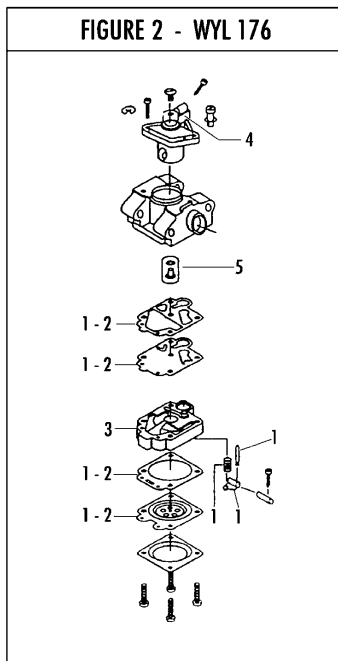

FIGURE 2 - WYL 176