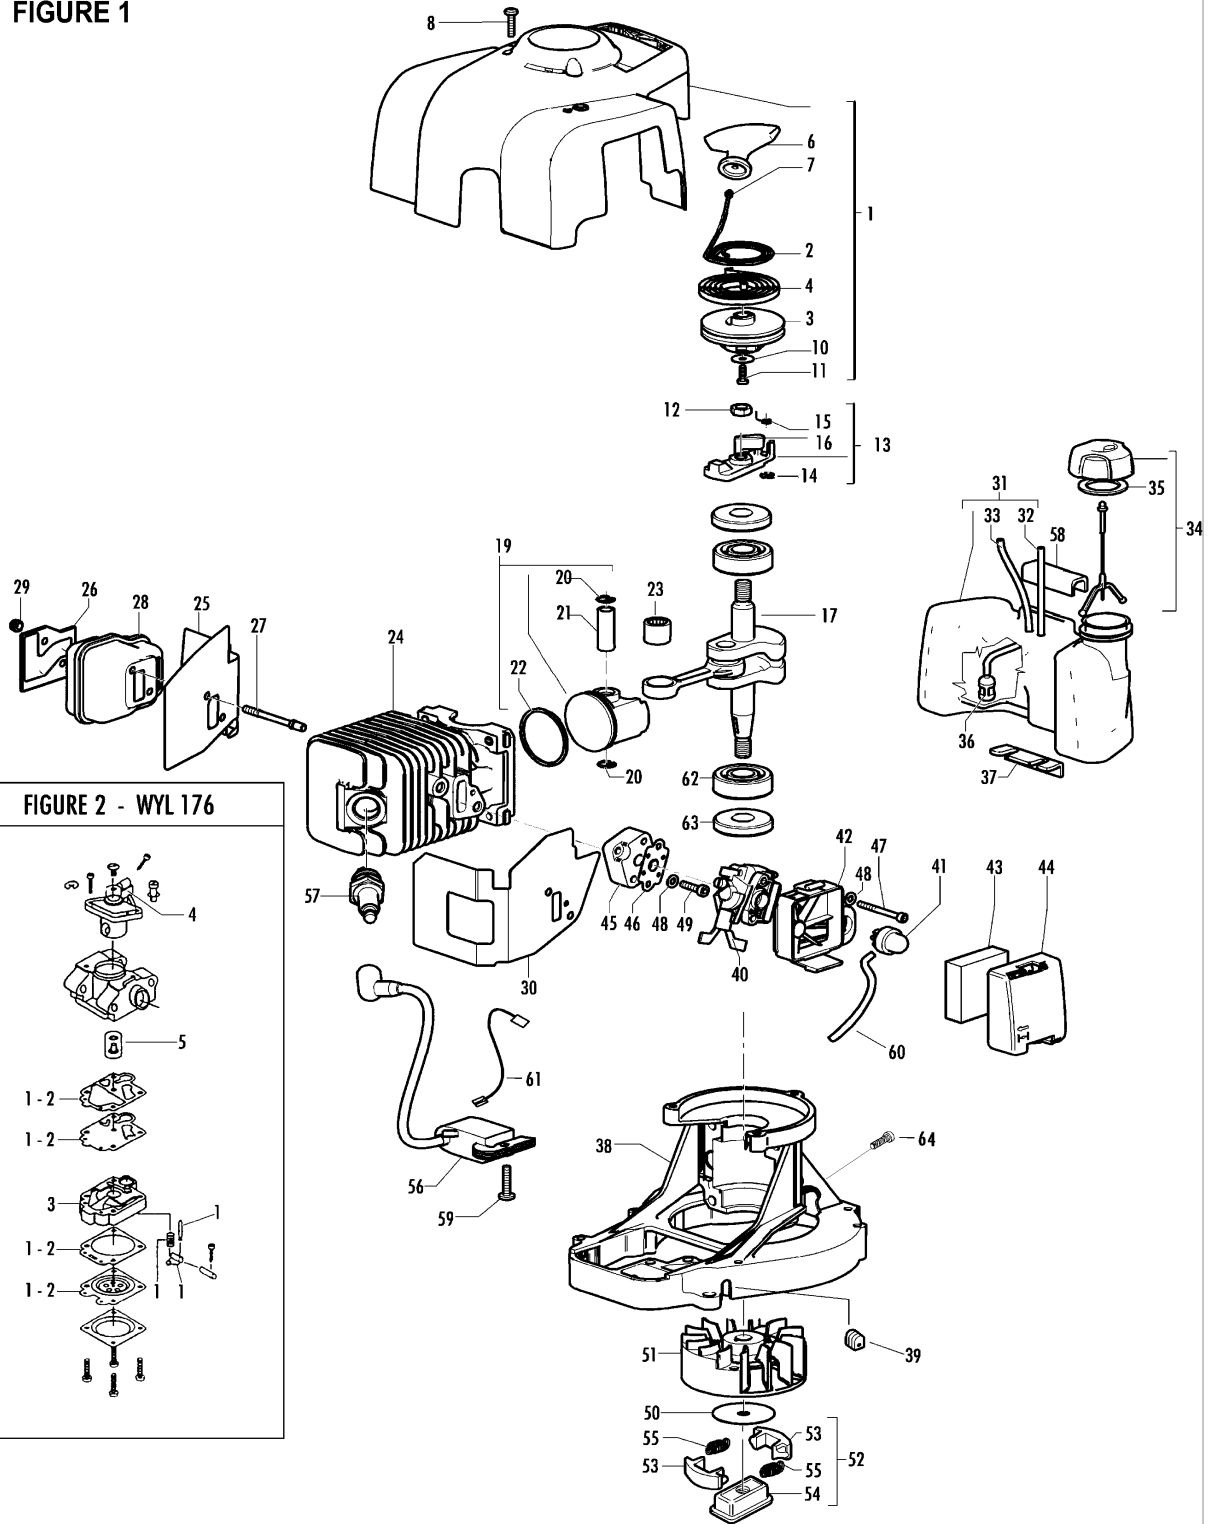

FIGURE 2 - WYL 176

FIGURE 1

Item	P/N McC	P/N ELX	Qty	DESCRIPTION
FIGURE 1				
C 1	242426	538242426	1	starter ass'y
A 2	• 241746	538241746	1	rope
B 3	• 241620	538241620	1	starter pulley
B 4	• 241619	538241619	1	spring
5	• 242042	538242042	1	rope guide
6	• 241778	538241778	1	starter handle
7	• 235612	538235612	1	washer
8	• 241963	538241963	3	screw 4x22
10	• 241703	538241703	1	washer
11	• 241077	538241077	1	screw 4x14
12	241624	538241624	1	M8 nut
13	241784	538241784	1	starter pawl ass'y
14	• 111088	538111088	1	snap ring
15	• 241782	538241782	1	spring
16	• 241781	538241781	1	pawl
17	243486	538243486	1	crank shaft assy
C 19	248177	538248177	1	piston kit
20	• 235008	538235008	2	snap ring
21	• 241735	538241735	1	piston pin
B 22	• 240002	538240002	1	piston ring
C 23	235742	538235742	1	needle bearing
C 24	242803	538242803	1	cylinder
C 25	242517	538242517	1	gasket
26	322017	538322017	1	outlet plate
27	242037	538242037	2	stud bolt
28	242131	538242131	1	muffler
29	235642	538235642	2	M5 nut
B 30	242516	538242516	1	Gasket
C 31	242492	538242492	1	fuel tank ass'y
B 32	• 229789	538229789	1	primer hose
B 33	• 242491	538242491	1	fuel hose
34	242484	538242484	1	fuel cap assy
35	• 236564	538236564	1	gasket
A 36	242505	538242505	1	pick up
37	242038	538242038	1	fuel tank grommet (lower)
38	242802	538242802	1	crankcase
39	241607	538241607	1	wires grommet
40	FIGURE 2			
41	224242-01	538022424	1	primer
42	242420	538242420	1	air filter box
B 43	242425	538242425	1	air filter
C 44	242482	538242482	1	air filter cover
C 45	242287	538242287	1	carb. spacer
A 46	242325	538242325	1	gasket
47	235808	538235808	2	screw M5x50
48	235248	538235248	4	washer
49	235806	538235806	2	screw 5x20
50	241604	538241604	1	clutch dust shield
51	243311	538243311	1	flywheel

Item	P/N McC	P/N ELX	Qty	DESCRIPTION
B 52	241793	538241793	1	clutch assy
53	• 241743	538241743	2	clutch shoe
54	• 241789	538241789	1	clutch hub
A 55	• 241794	538241794	2	spring
C 56	243429	538243429	1	ignition coil
A 57	92879	538092879	1	spark RDJ8J
58	242039	538242039	1	fuel tank grommet (upper)
59	235806	538235806	1	screw
60	242489	538242489	1	primer hose
61	242502	538242502	1	ignition coil-switch wire
C 62	241594	538241594	2	ball bearing
C 63	242994	538242994	2	seal
64	235803	538235803	4	screw M5x25

FIGURE 2				
C -	242438	538242438	1	carburettor
1	• 247955	538247955	1	repair kit K20 WYJ
2	• 247956	538247956	1	gasket kit D20 WYJ
3	• 249184	538249184	1	body pump 5-2760
4	• 249185	538249185	1	valve 34-811
5	• 249154	538249154	1	jet 0,41

A=ALTA ROTAZIONE	A=HIGH MOVING	A=HAUTE DEMANDE	A=GROBE NACHFRAGE
B=MEDIA ROTAZIONE	B=MEDIUM MOVING	B=MOYENNE DEMANDE	B=MITTELMAESSIGE
C=ALTA ROTAZIONE	C=SLOW MOVING	C=BASSE DEMANDE	C=WENIGE NACHFRAGE
NUOVI CODICI	NEW P. NUMBERS	NOUVELLES REFERENCES	NEU CODEX